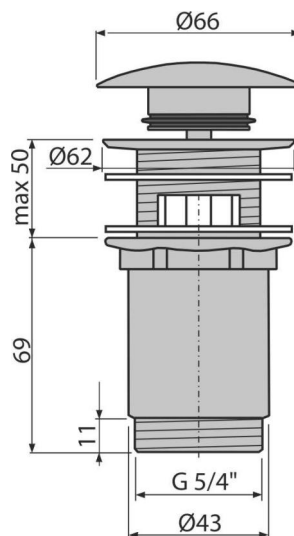

A392C

Výpusť umývadlová CLICK/CLACK 5/4" celokovová s prepacom, veľká zátka

Použitie

Pre umývadlá s prepacom

Vlastnosti

- Dlhá životnosť mechanizmu CLICK/CLACK
- Materiál: mosadz s chrómovou povrchovou úpravou
- Pochrómovanie je odolné proti mechanickému poškodeniu
- Jednoduché čistenie sifónu zhora – vďaka kompletne vyberateľnej výpusti
- Závit pre pripojenie k umývadlovému sifónu 5/4"

Rozsah dodávky

- Kľúč výpuste 5/4"
- Pochrómovaná kovová zátka
- Silikónové tesnenia 2 ks
- Telo výpuste

Objednací kód, Logistické informácie

Kód	EAN	Hmotnosť (kus balenie paleta)	Rozmer (kus balenie)	Množstvo (balenie paleta)
A392C	8595580561543	0,41 12,36 366,0 kg	150×75×75 390×300×240 mm	30 840 ks

Záruky 2/3 rokov * Colný kód 84818019 Normy EN 274

Technické parametre

- Závit 5/4"